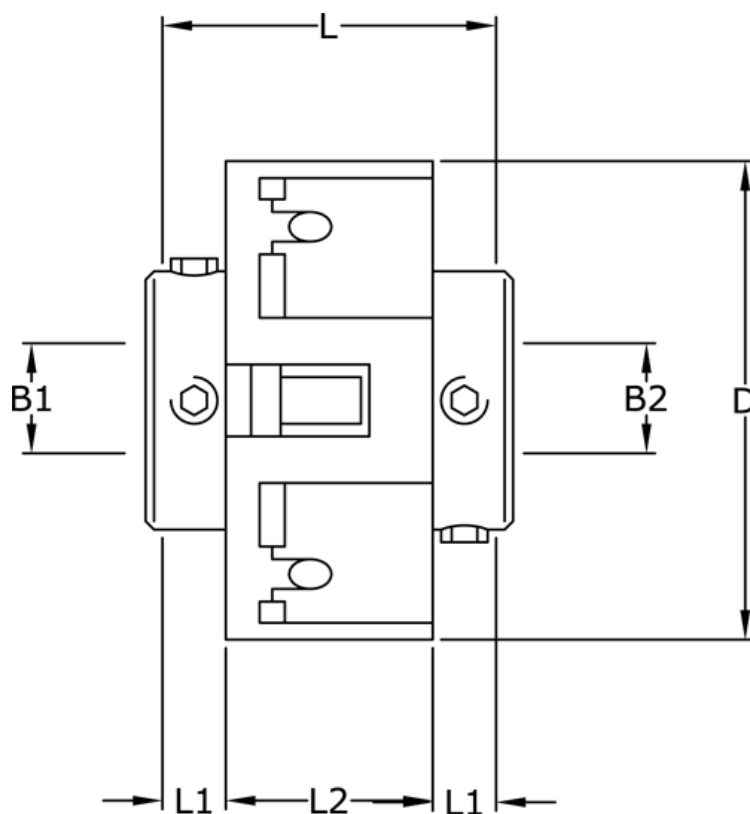

Varenummer: 3322201412832
Beskrivelse: Uni-Lat kobling str. 201.41.28.32
med pinolskrue, boring 8/10 mm

Mål

B1	= 8
B2	= 10
D	= 41
L	= 28.4
L1	= 8.6
L2	= 11.2
Skrue	= M4